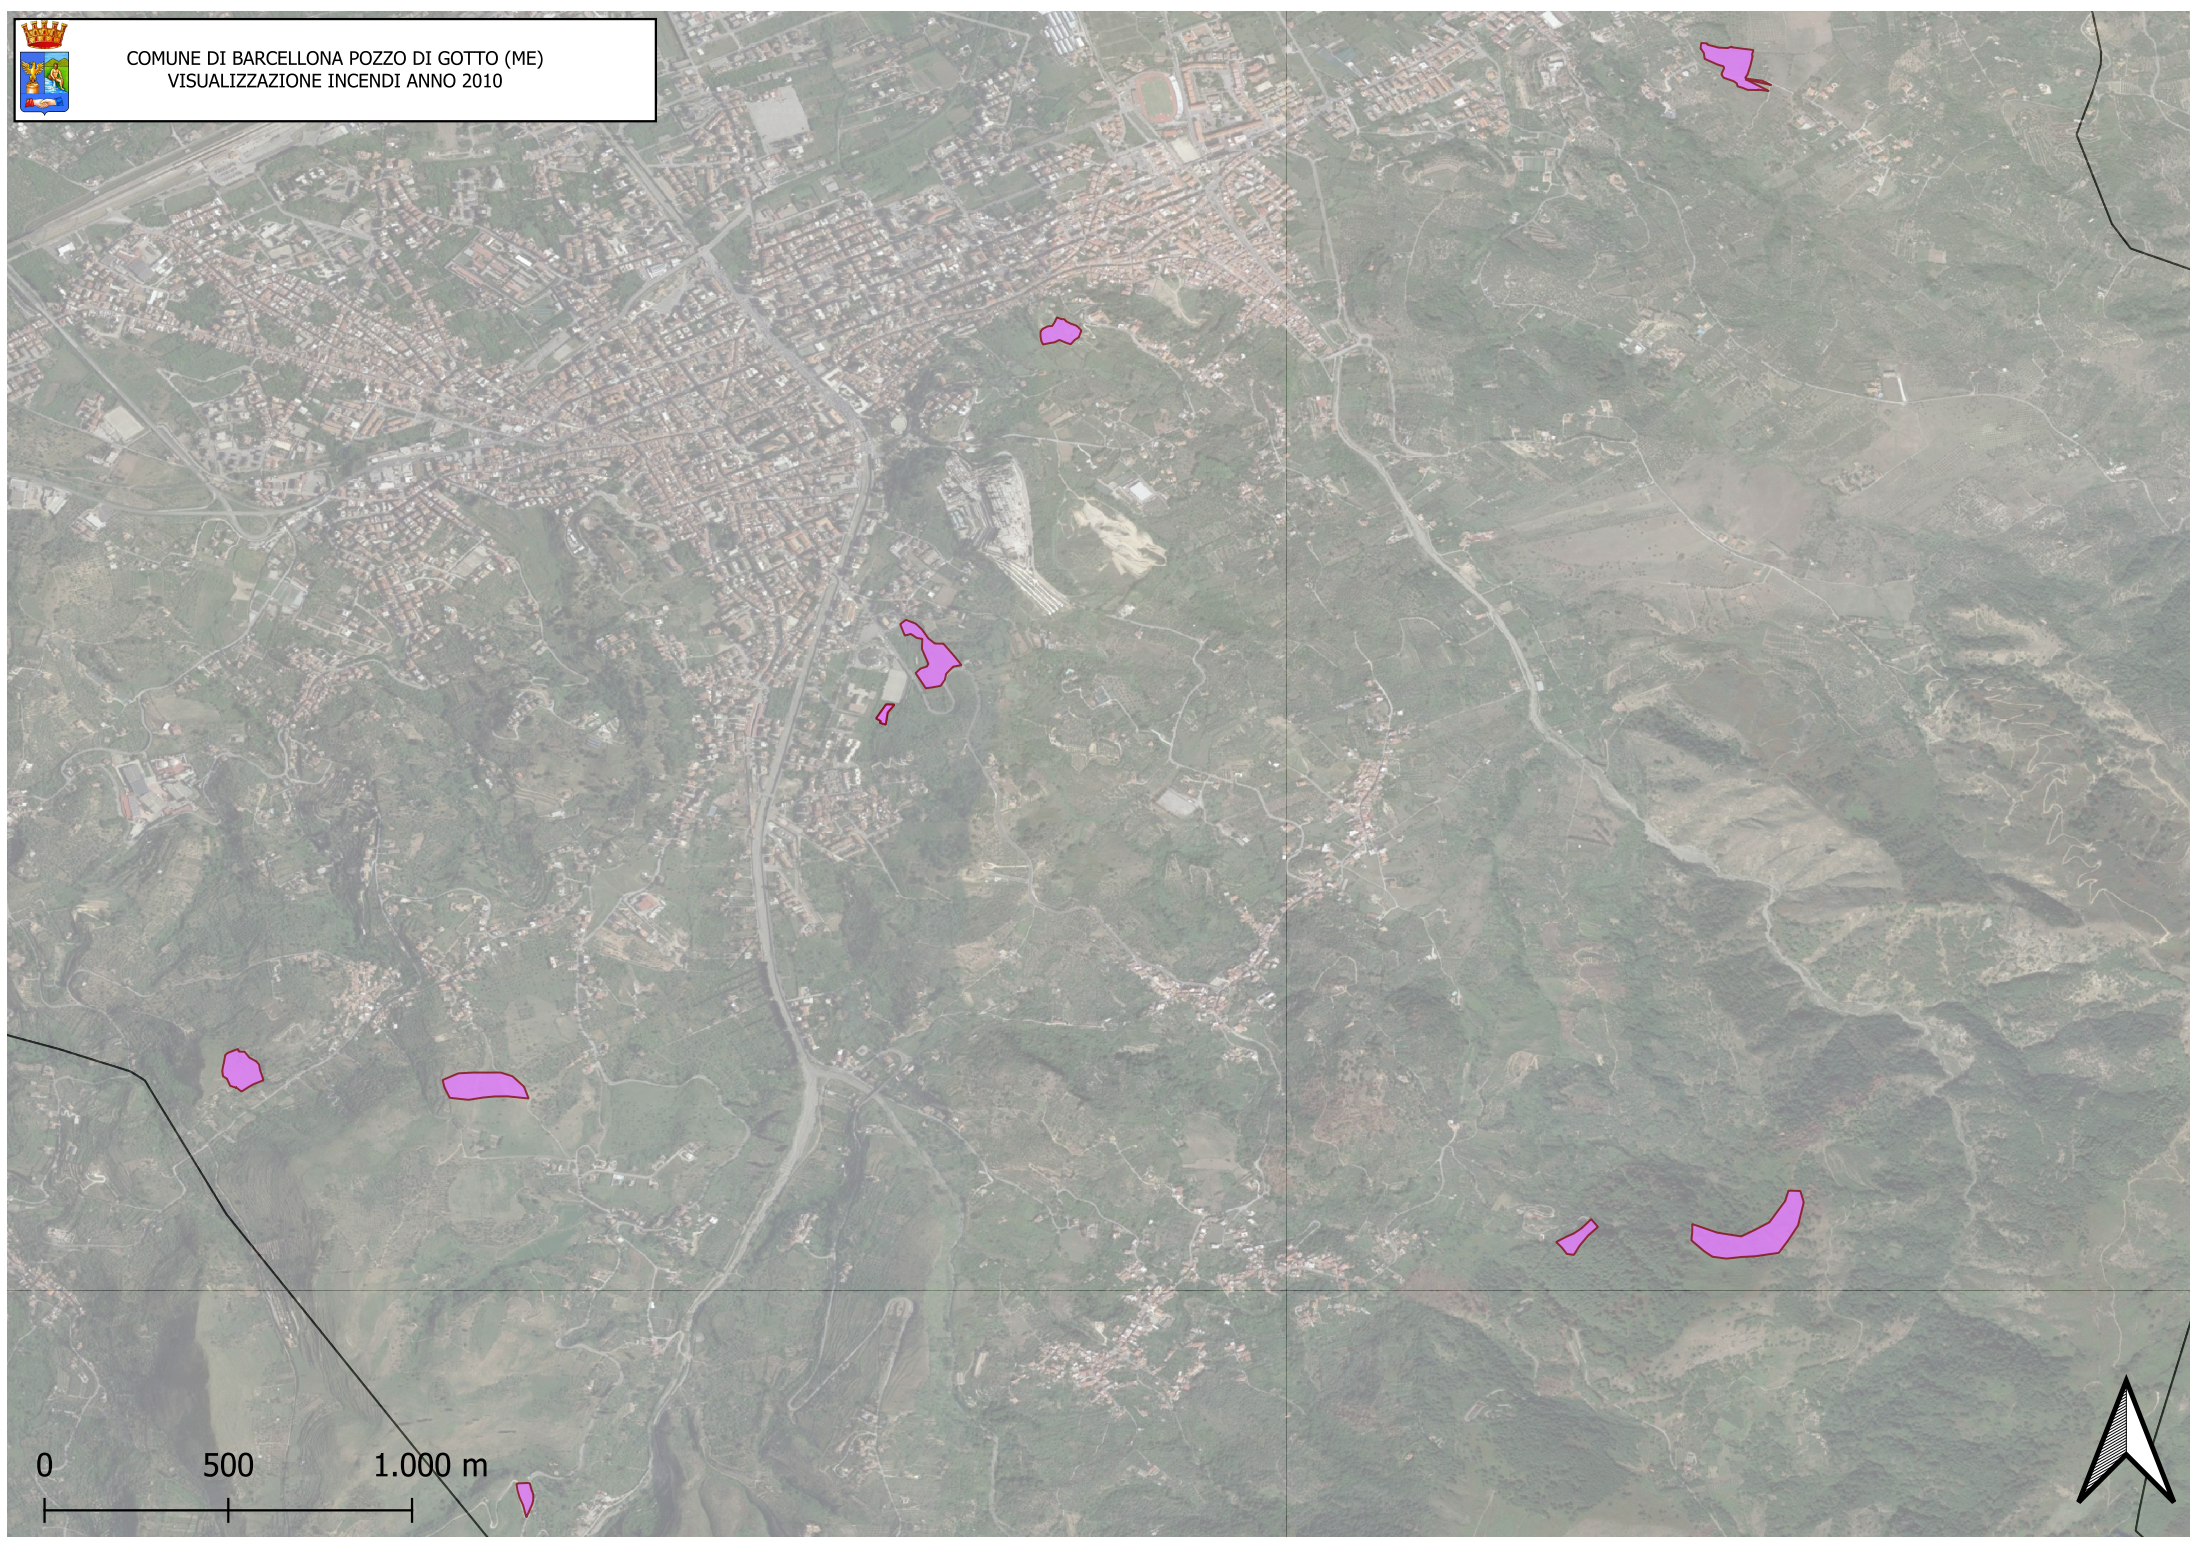

COMUNE DI BARCELLONA POZZO DI GOTTO (ME)
VISUALIZZAZIONE INCENDI ANNO 2010

0 500 1.000 m