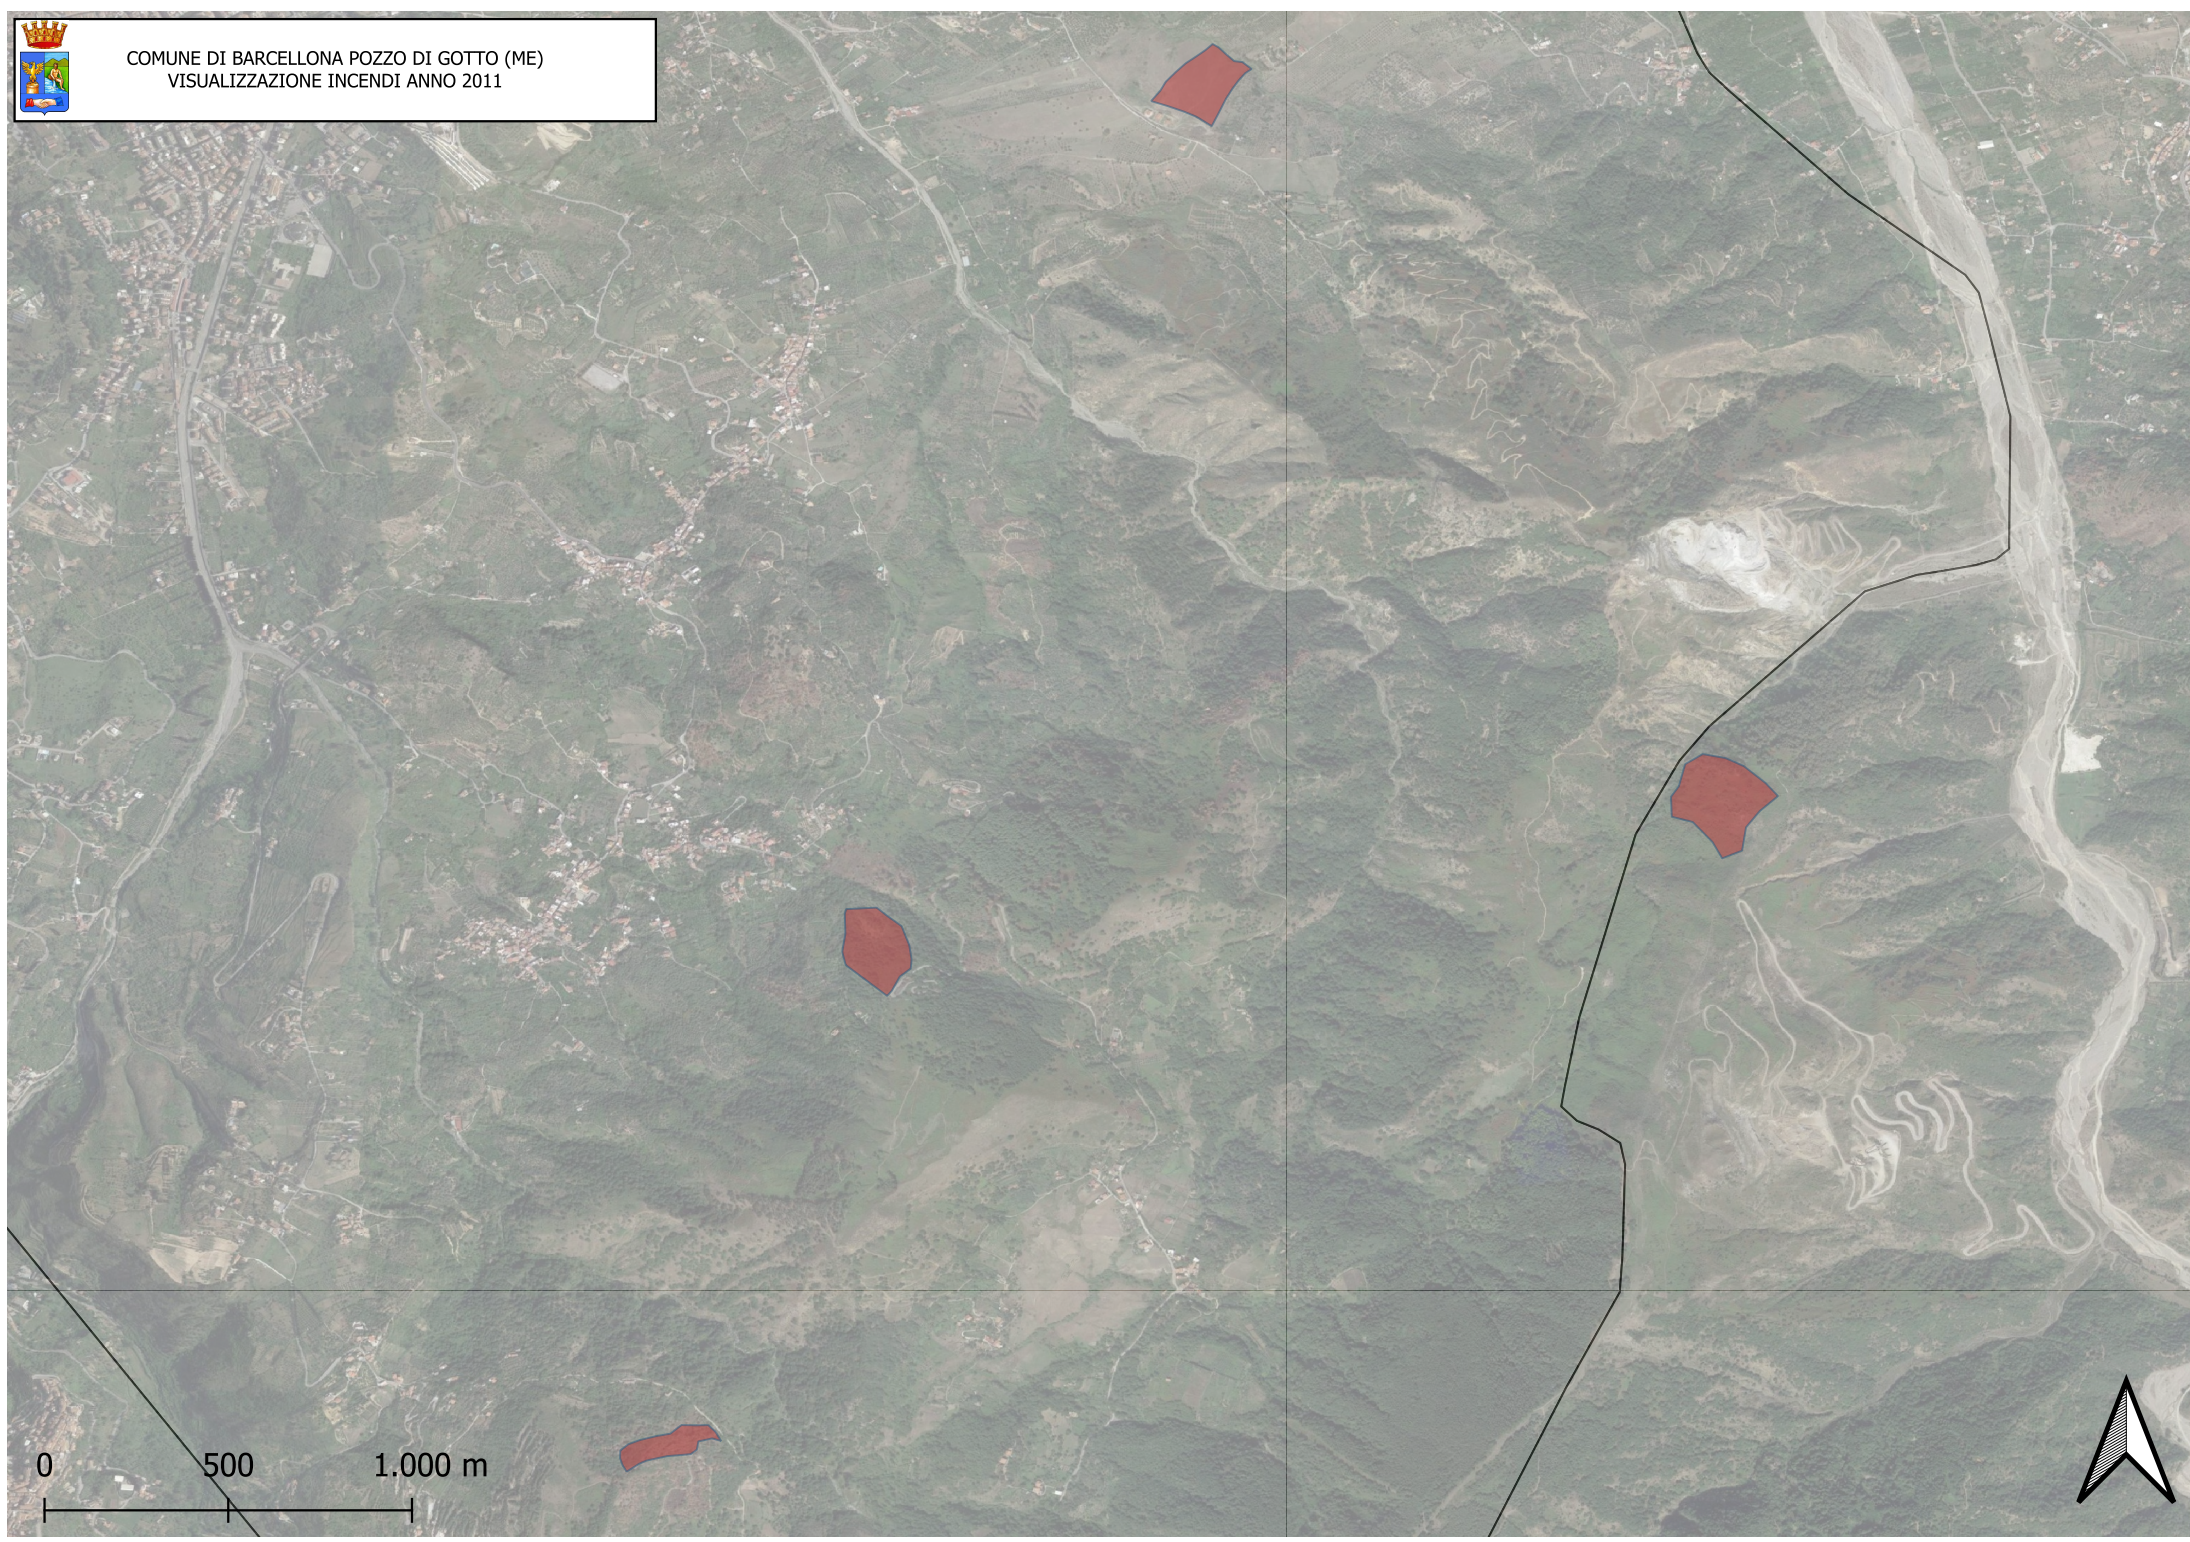

COMUNE DI BARCELLONA POZZO DI GOTTO (ME)
VISUALIZZAZIONE INCENDI ANNO 2011

0 500 1.000 m