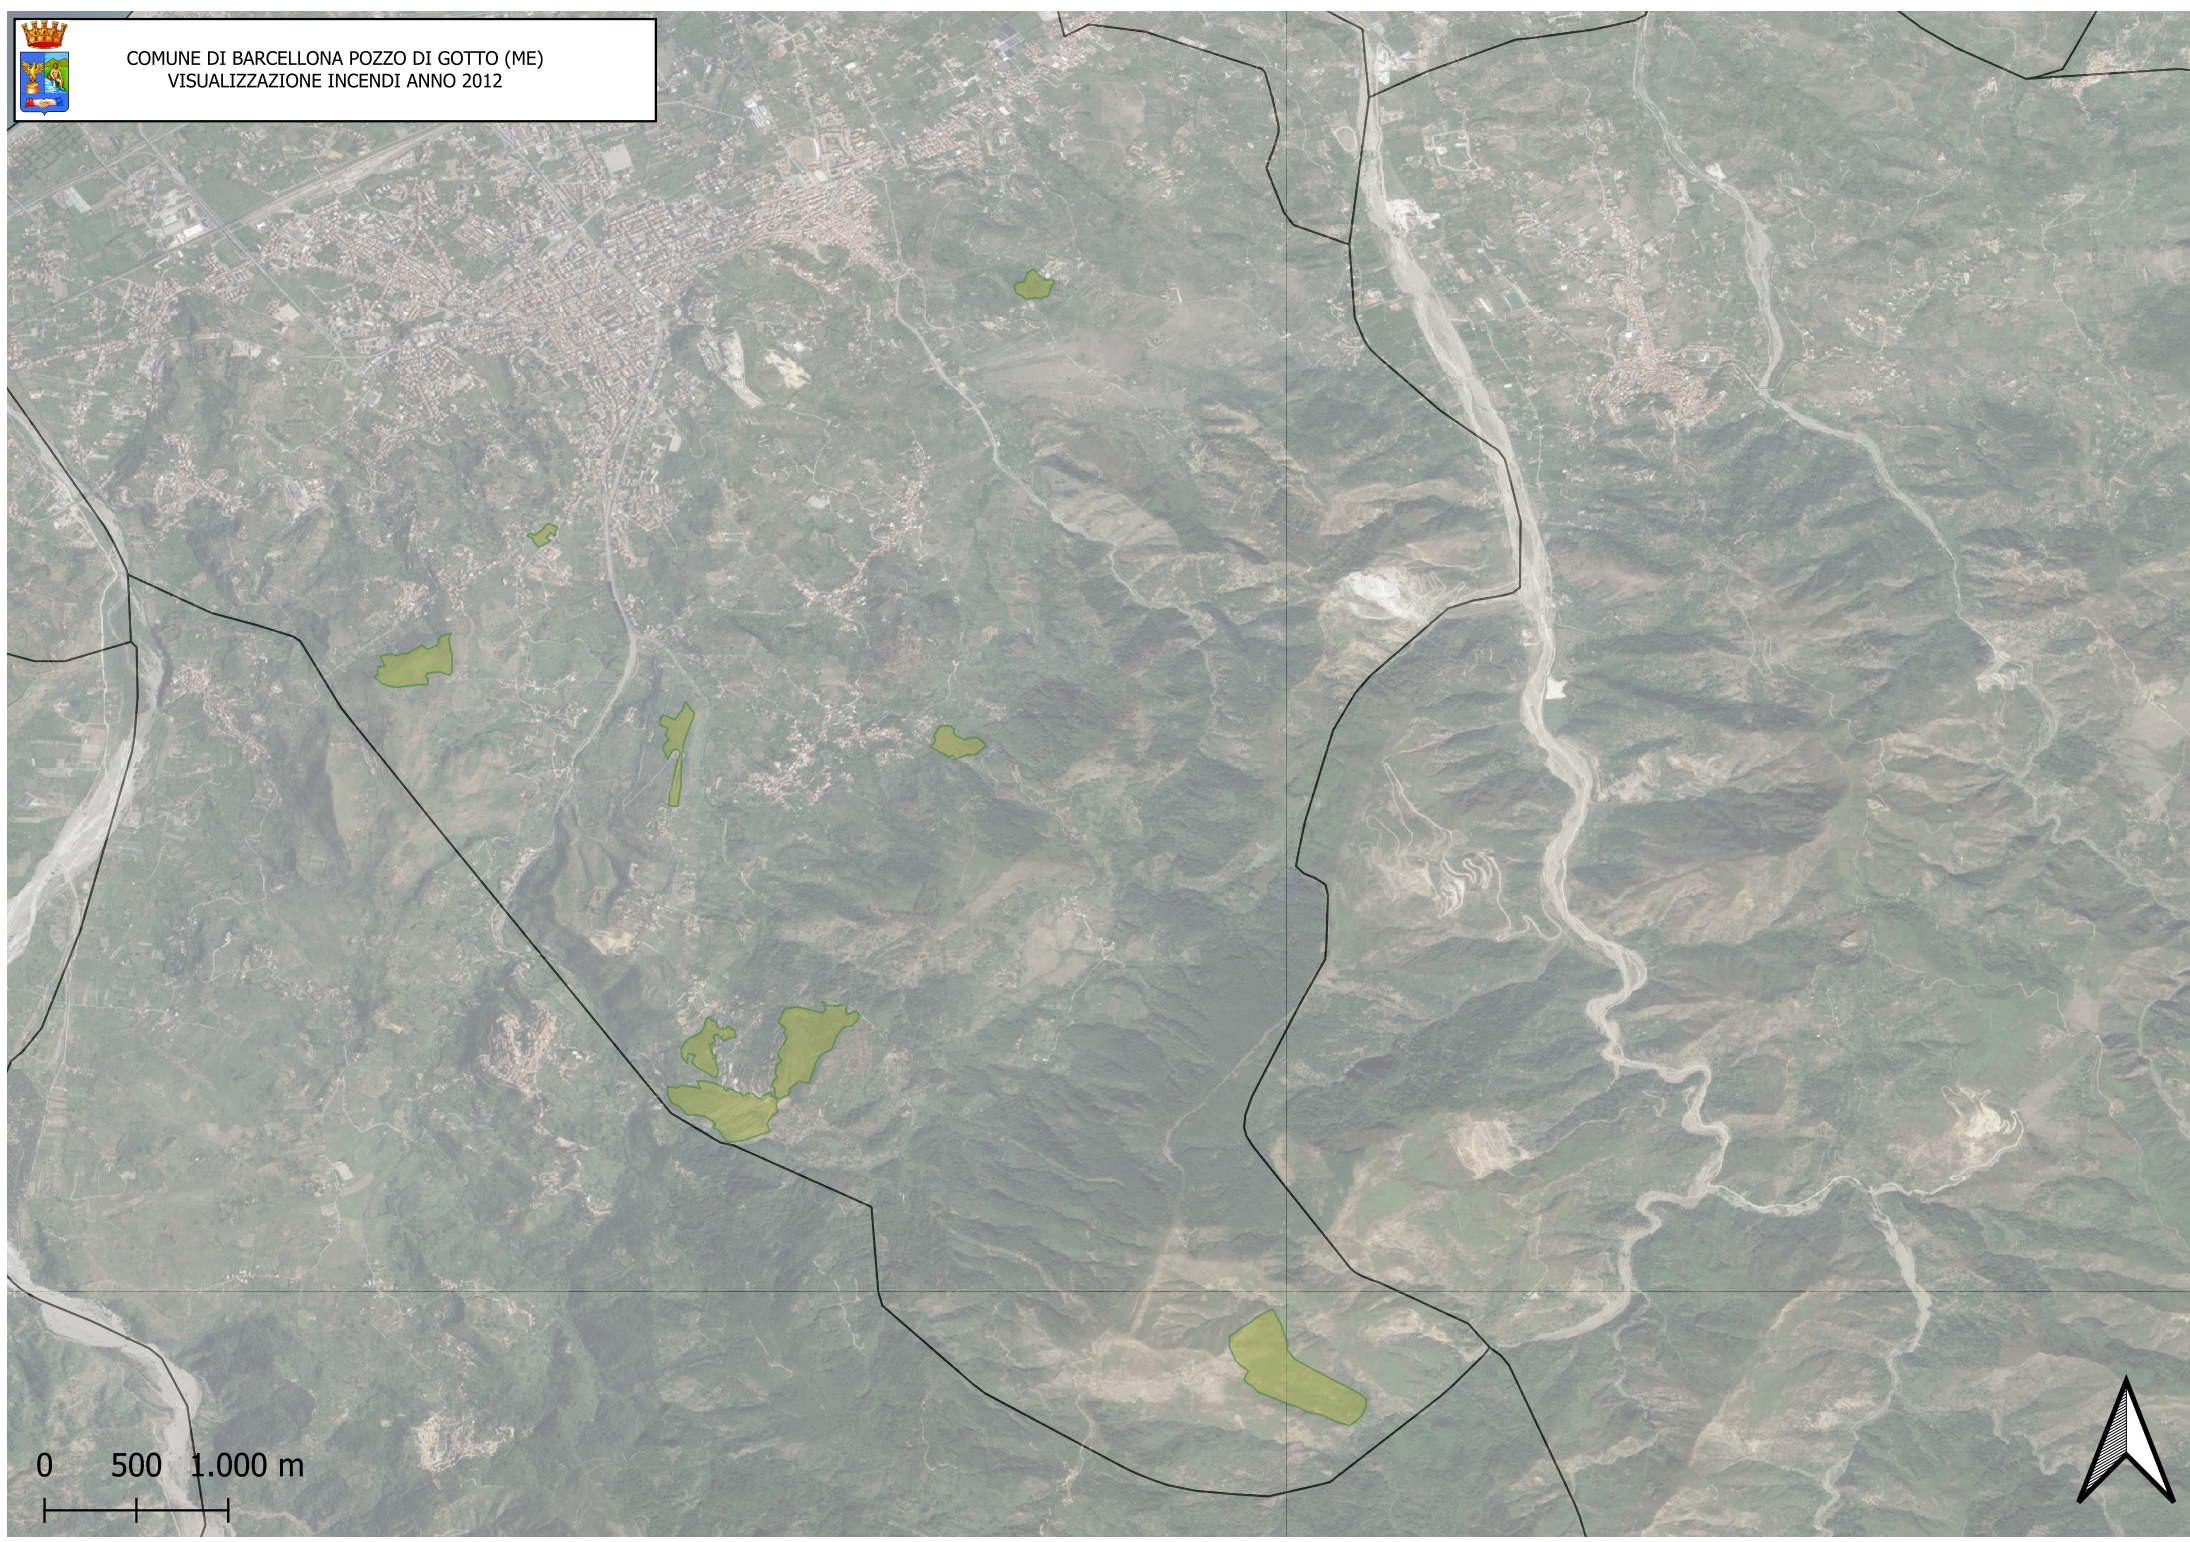

COMUNE DI BARCELLONA POZZO DI GOTTO (ME)
VISUALIZZAZIONE INCENDI ANNO 2012

0 500 1.000 m