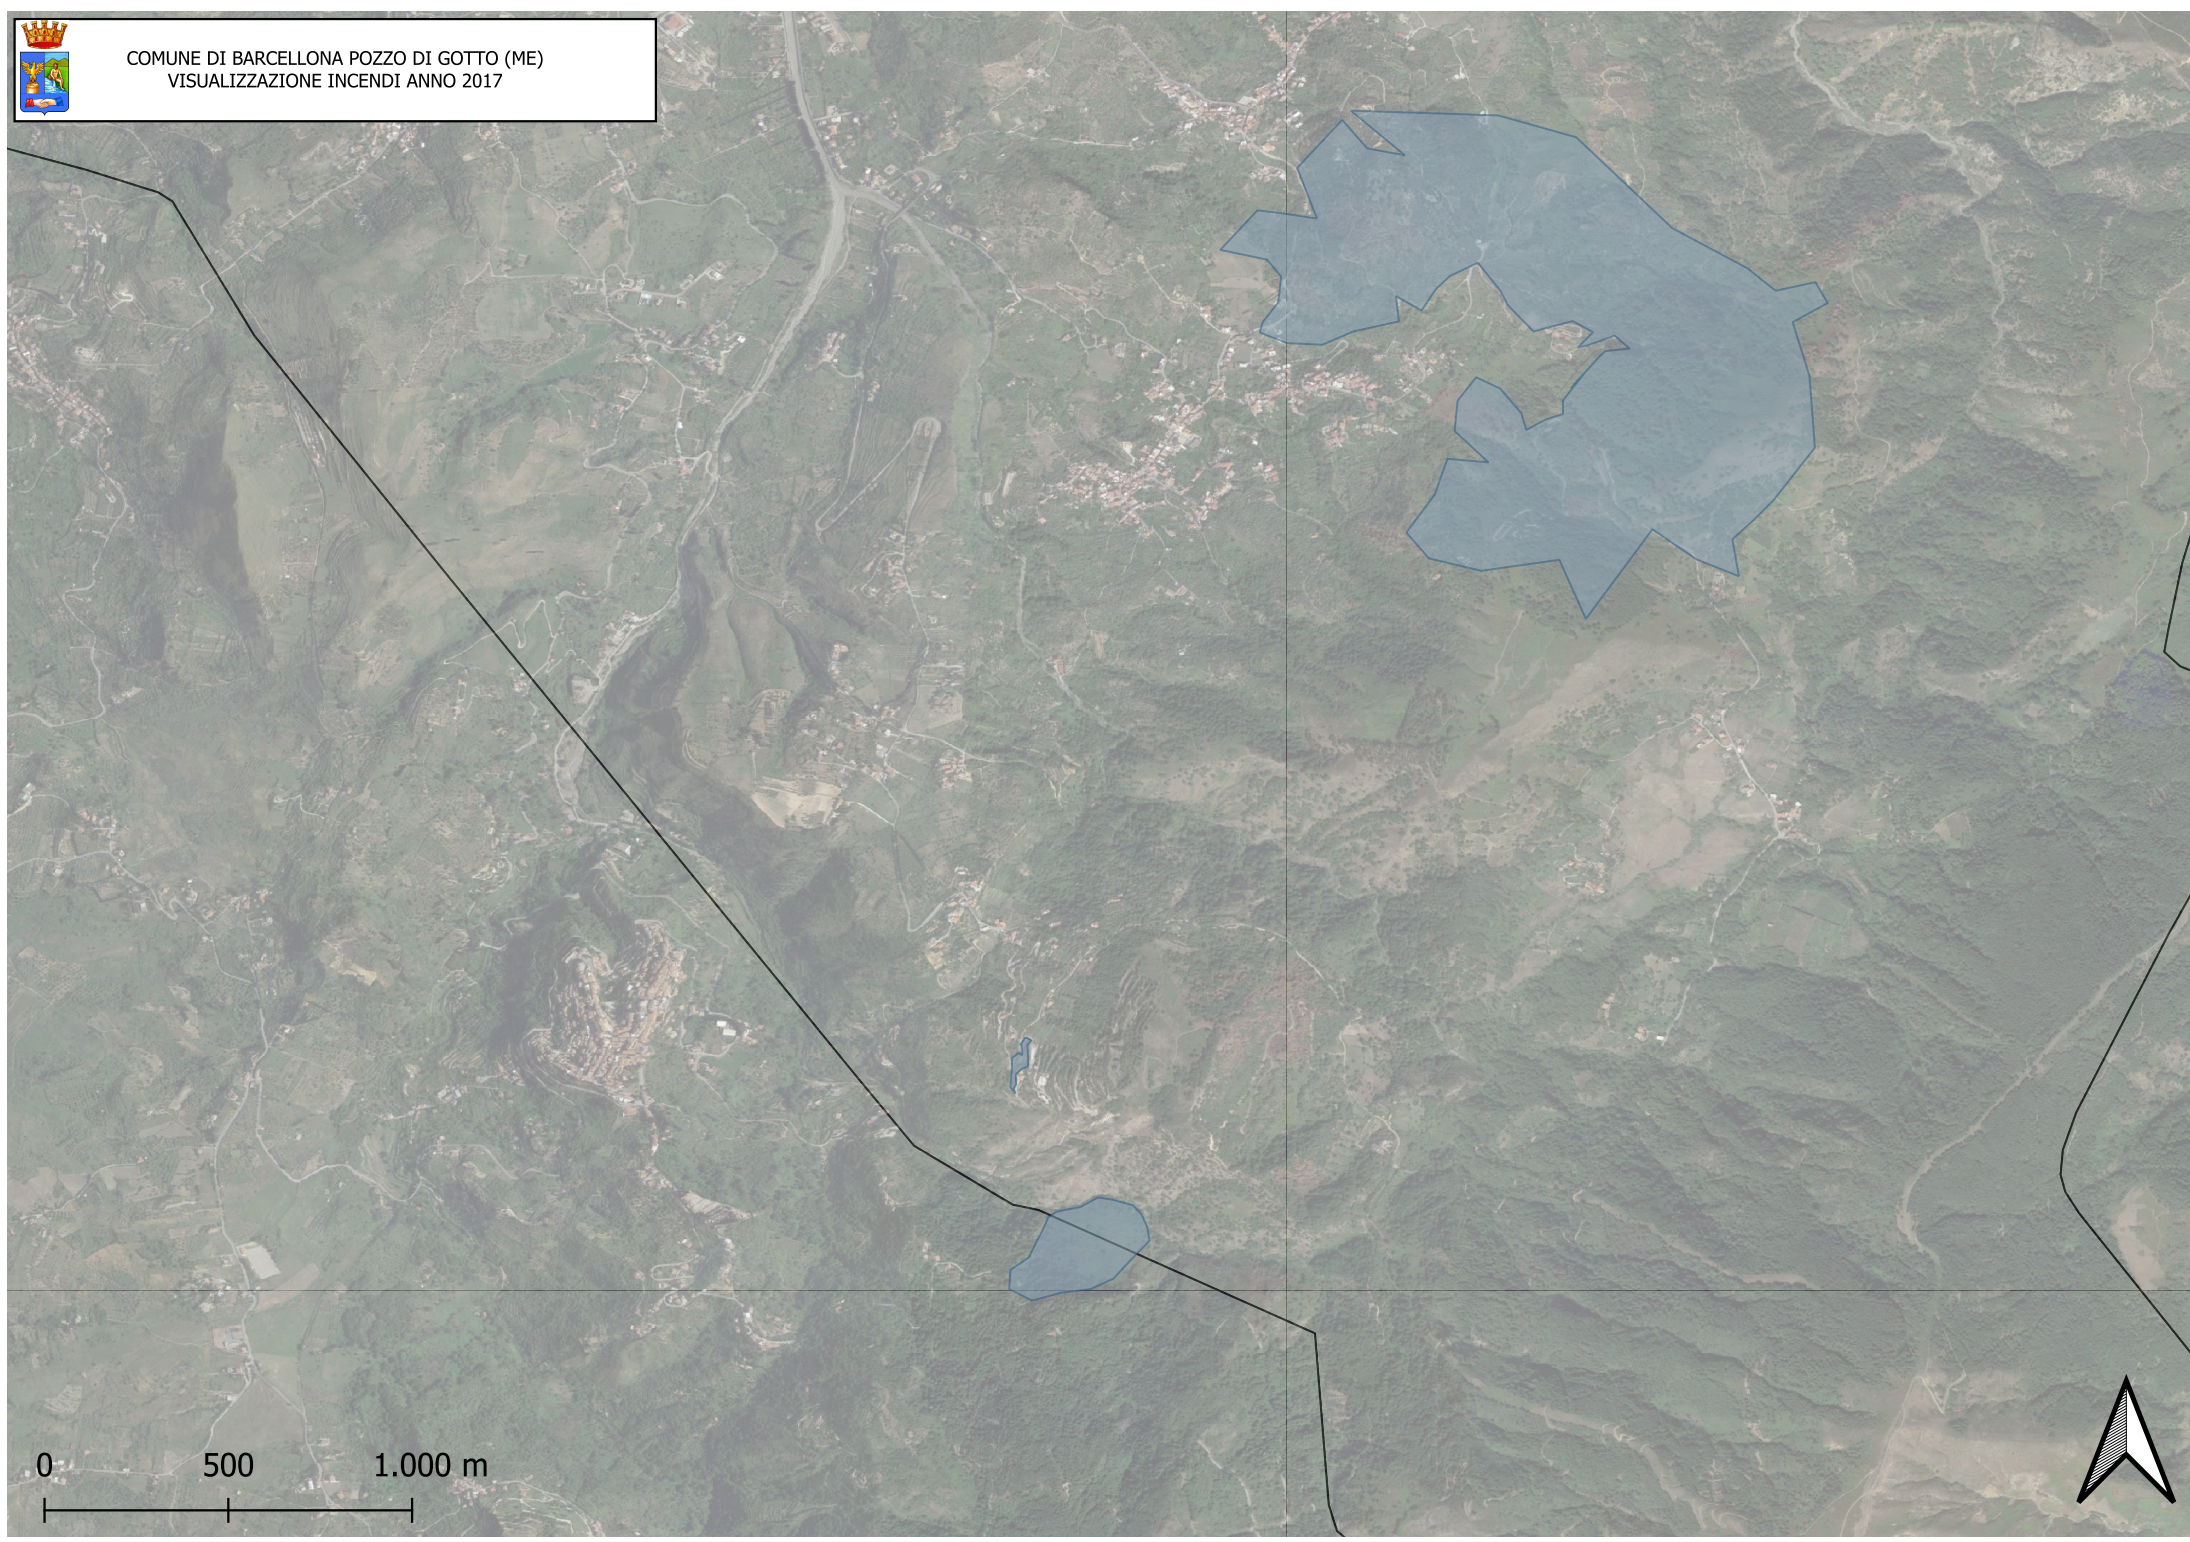

COMUNE DI BARCELLONA POZZO DI GOTTO (ME)  
VISUALIZZAZIONE INCENDI ANNO 2017

0 500 1.000 m