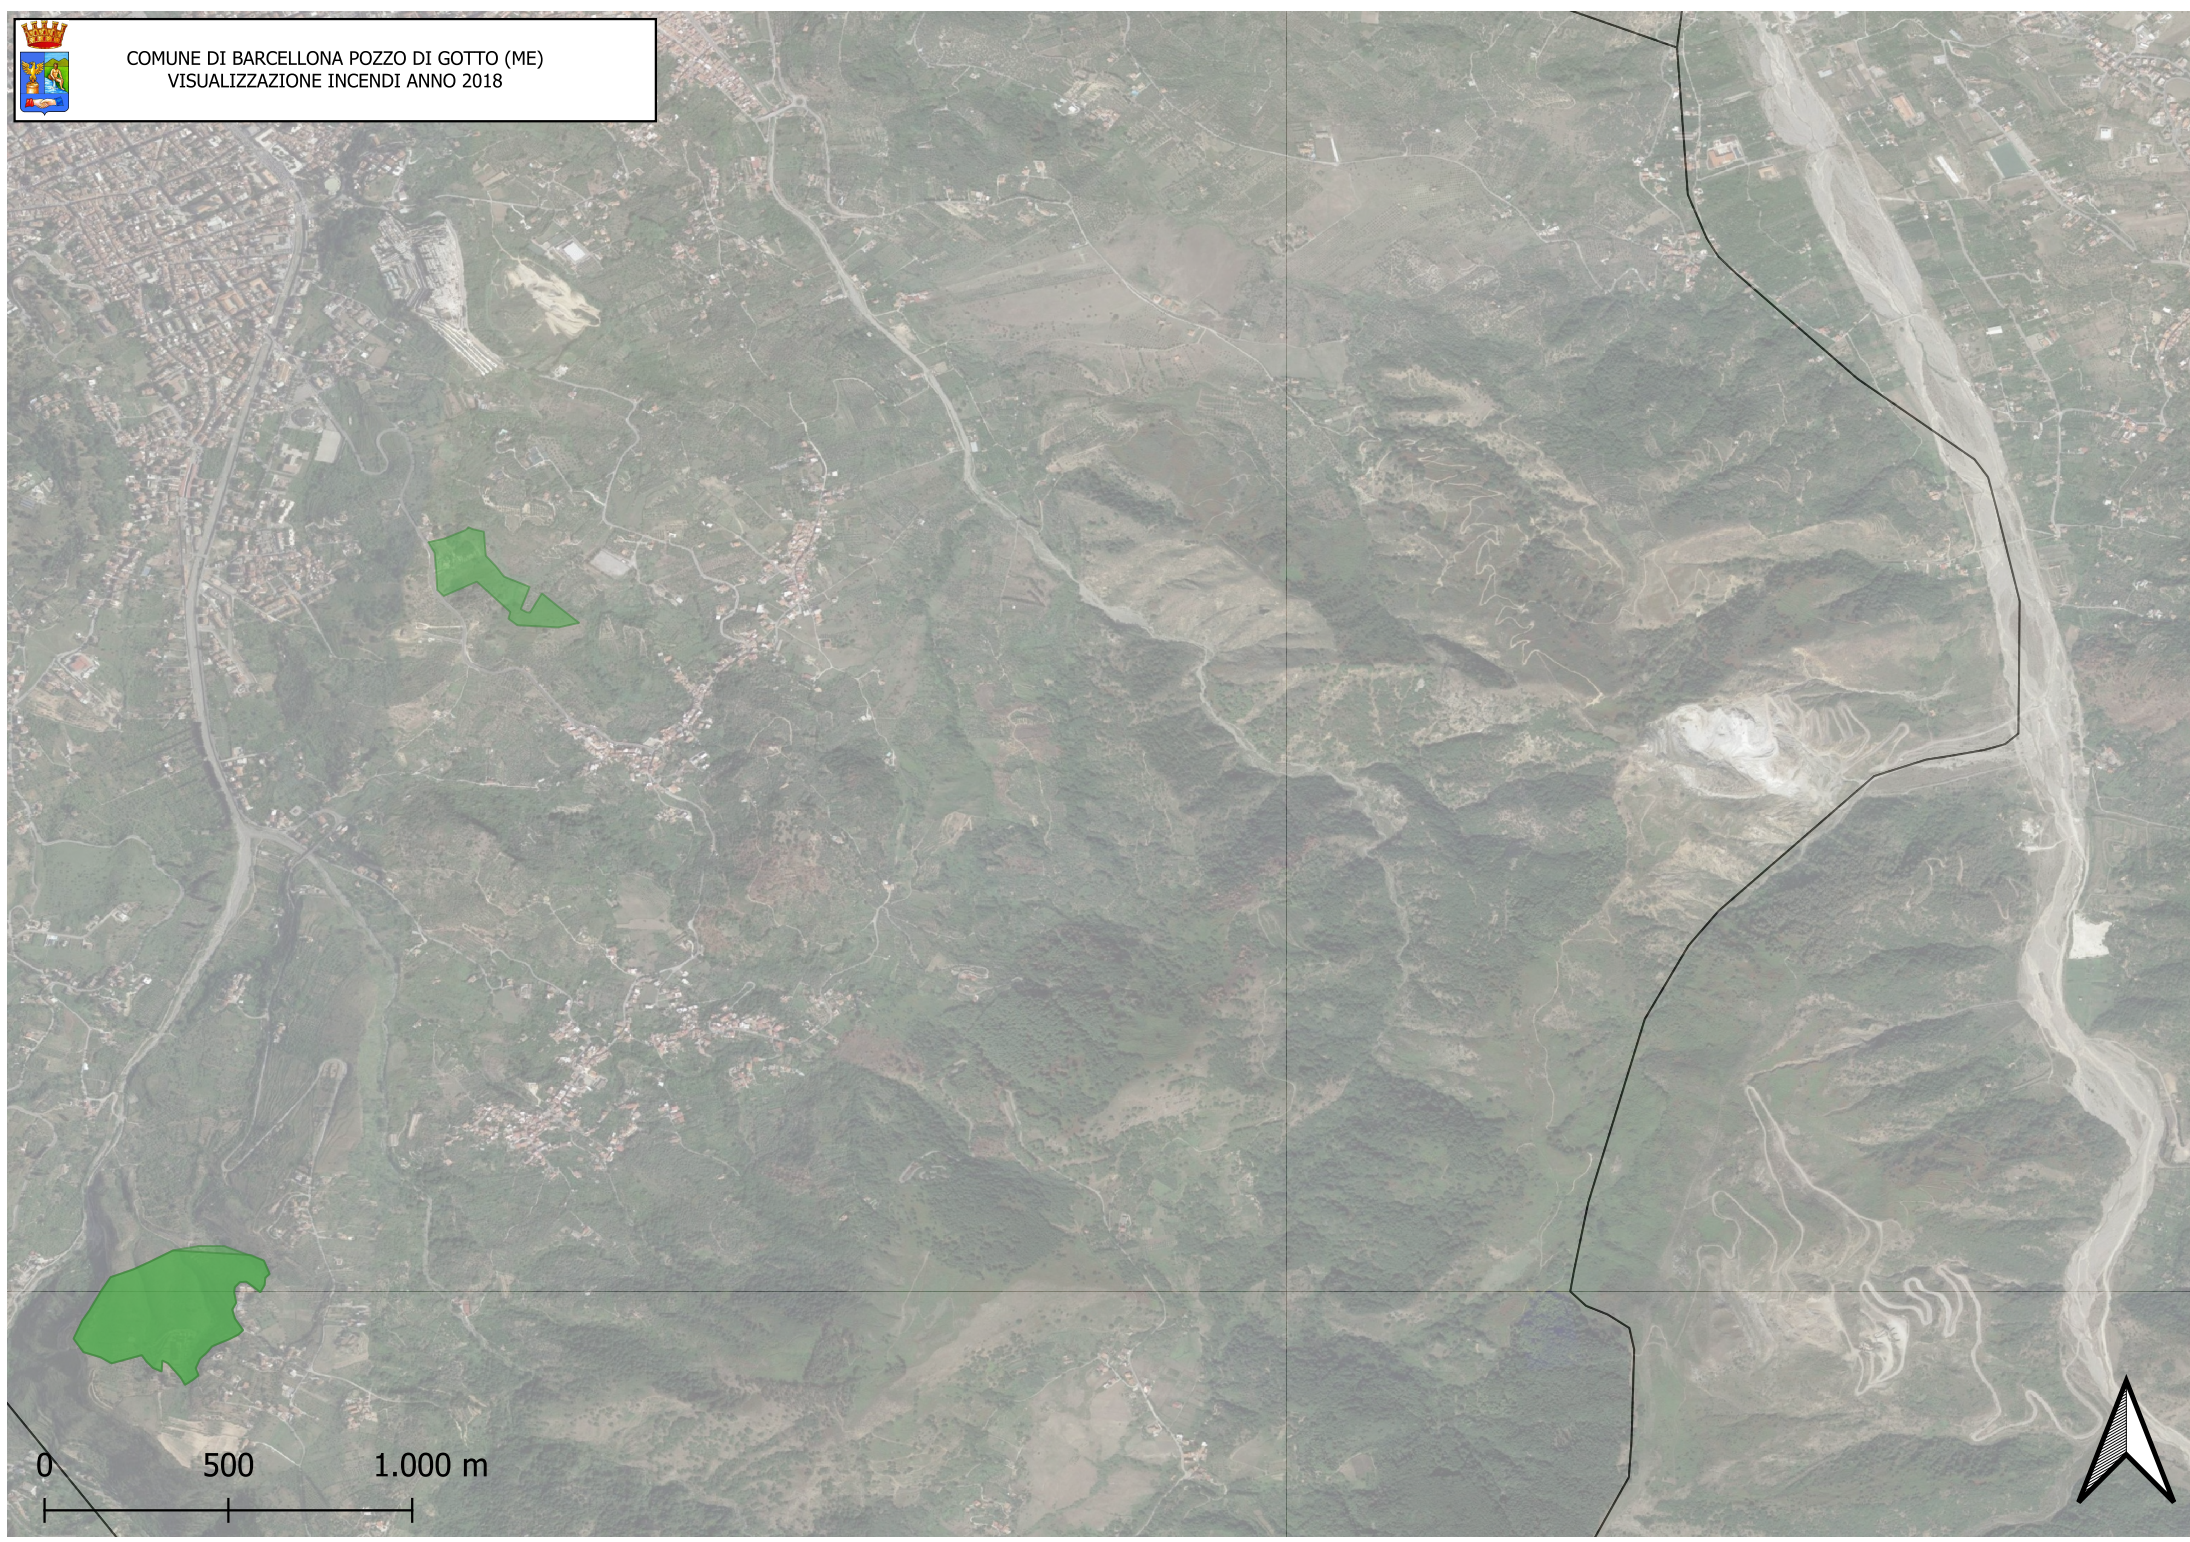

COMUNE DI BARCELLONA POZZO DI GOTTO (ME)
VISUALIZZAZIONE INCENDI ANNO 2018

0 500 1.000 m