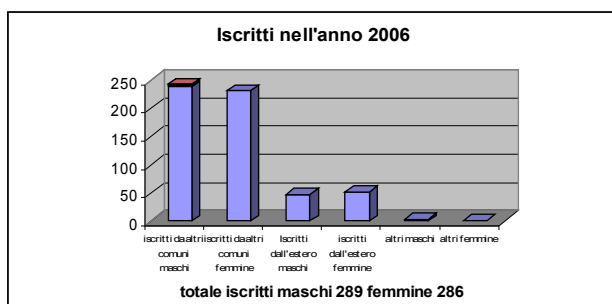

Statistiche Demografiche Anno 2006

Popolazione al 31/12/2006

Maschi 19.953	Femmine 21.061	Totale 41.014
----------------------	-----------------------	----------------------

NASCITE

maschi	209
femmine	187
totale	396

MORTI

maschi	172
femmine	188
totale	360

Iscritti ed emigrati nell'anno 2006

iscritti da altri comuni maschi	238
iscritti da altri comuni femmine	231
Iscritti dall'estero maschi	47
iscritti dall'estero femmine	53
altri maschi	4
altri femmine	2

emigrati nell'anno 2006

maschi	382
femmine	344
totale	726