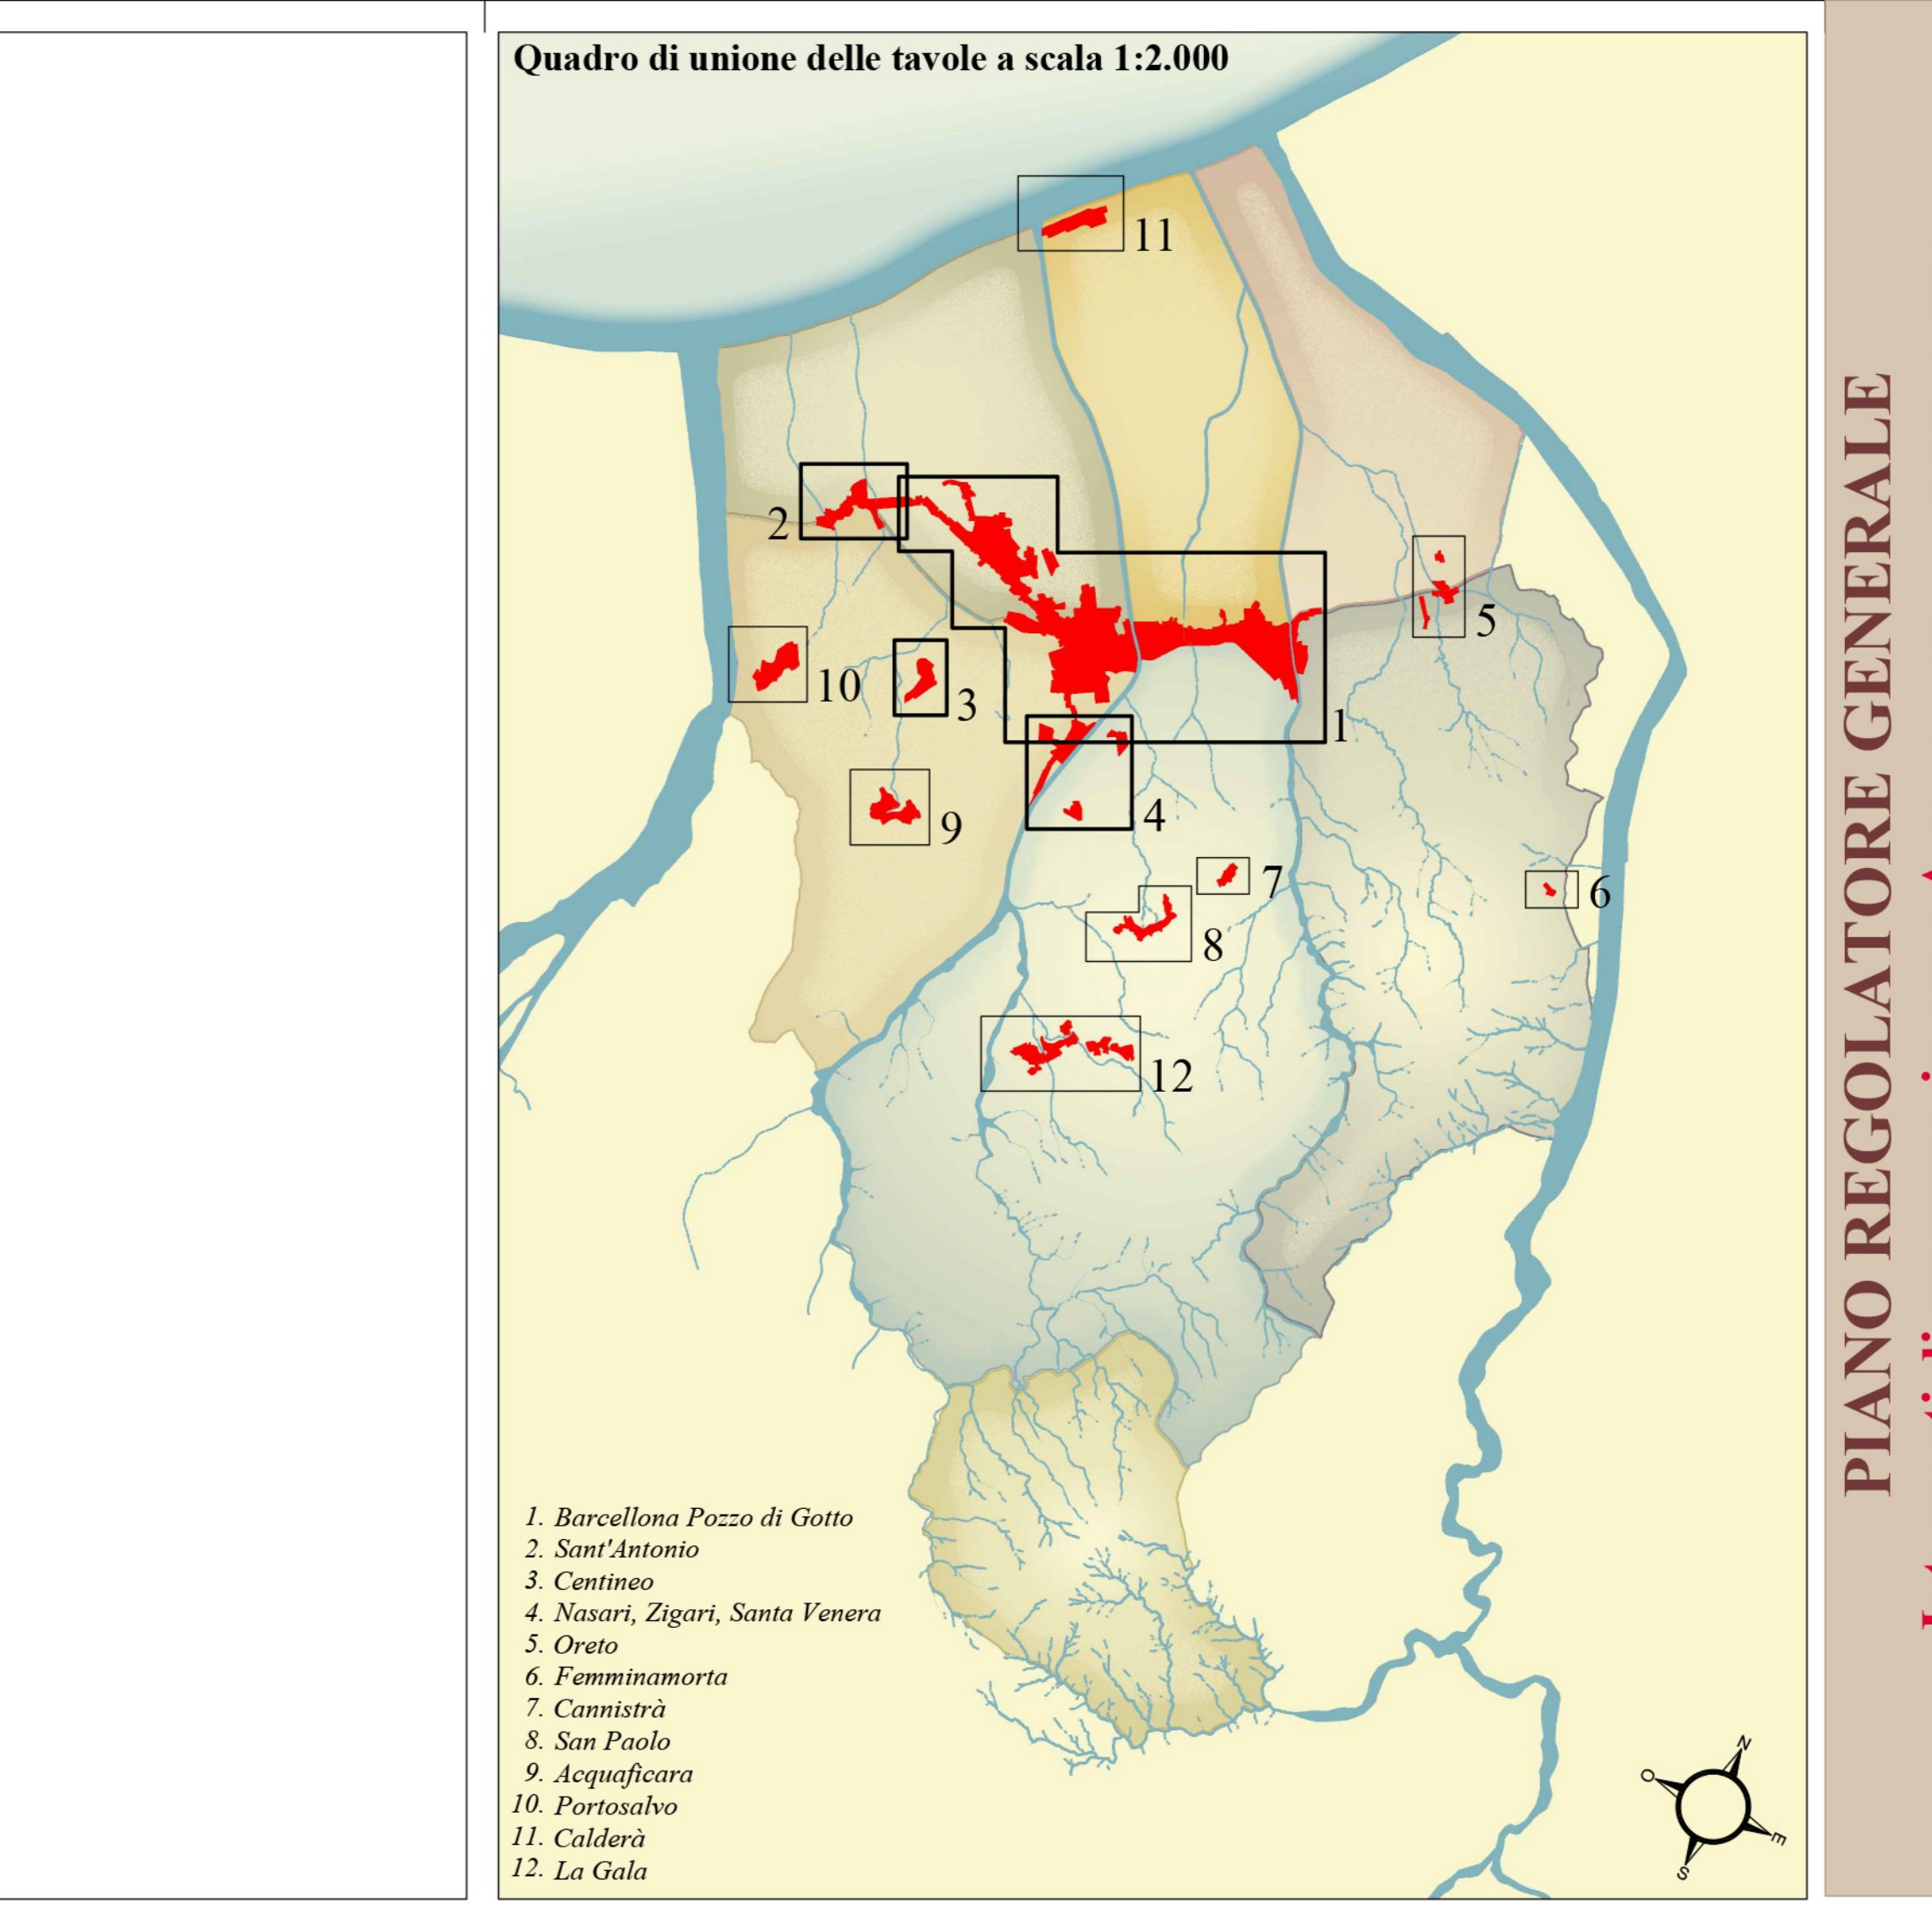

LEGENDA

Unità edilizie del tessuto storico di base

- Esistenti
- Demolite

Edifici di interesse storico-architettonico

- Esistenti
- Demoliti

Unità edilizie di sostituzione e/o nuova edificazione

- Prevalentemente residenziali
- Non residenziali

Perimetro dei centri storici